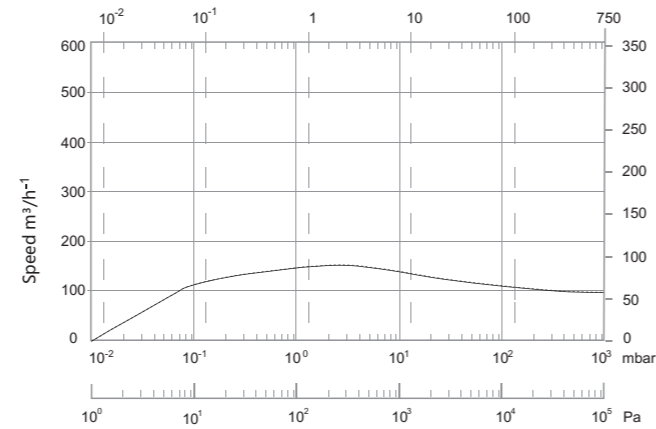

## 技术参数

型号	50HZ	RC080	RC160	RC250	RC400	RC600
额定流量	m <sup>3</sup> /h	80	160	250	400	600
极限压力	mbar	0.03	0.1	0.4	0.4	0.05
电机功率	kw	4	7.5	11	18	22.5
转速	rpm	2900				
噪音	dB(A)	78		79	82	80
油量	L	0.4	1.2	1.5		1.6
重量	kg	145	230	750	820	950

## 抽速曲线图

RC080

RC160

RC250

RC400

RC600